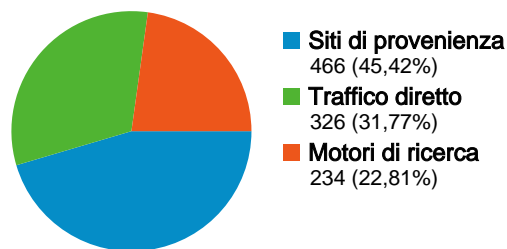

■ Siti di provenienza
466 (45,42%)
■ Traffico diretto
326 (31,77%)
■ Motori di ricerca
234 (22,81%)

Sezioni del sito

Pagine	Pagine visualizzate	% pagine visualizzate
/	1.361	20,95%
/-Materiali-	494	7,60%
/-Coordinamento-	384	5,91%
/-News-	353	5,43%
/Lista-candidati-consiglieri	242	3,73%

Parole chiave

Parola chiave	Visite	% visite
partito democratico san donà	31	13,25%
luca marusso	30	12,82%
partito democratico san donà	13	5,56%
carlo cetoli	12	5,13%
partito democratico san dona	12	5,13%

Browser e SO

Browser e SO	Visite	% visite
Internet Explorer / Windows	693	67,54%
Firefox / Windows	181	17,64%
Firefox / Macintosh	69	6,73%
Firefox / Linux	62	6,04%
Safari / Macintosh	12	1,17%

Fonti di traffico

Rispetto a: Sito

Tutte le sorgenti di traffico hanno generato complessivamente 1.026 visite

-  **31,77%** Traffico diretto
-  **45,42%** Siti di provenienza
-  **22,81%** Motori di ricerca

Principali sorgenti di traffico