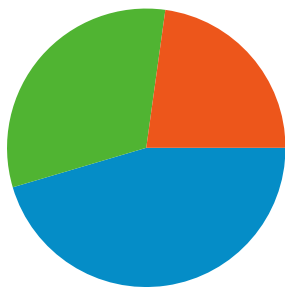

Utilizzo del sito

1.026 Visite

28,65% Frequenza di rimbalzo

6.496 Pagine visualizzate

00:03:36 Tempo medio sul sito

6,33 Pagine/Visita

41,81% % visite nuove

Fonti di traffico

■ Siti di provenienza
466 (45,42%)
■ Traffico diretto
326 (31,77%)
■ Motori di ricerca
234 (22,81%)

Sezioni del sito

Pagine	Pagine visualizzate	% pagine visualizzate
/	1.361	20,95%
/-Materiali-	494	7,60%
/-Coordinamento-	384	5,91%
/-News-	353	5,43%
/Lista-candidati-consiglieri	242	3,73%

Parole chiave

Parola chiave	Visite	% visite
partito democratico san donà	31	13,25%
luca marusso	30	12,82%
partito democratico san donà	13	5,56%
carlo cetoli	12	5,13%
partito democratico san dona	12	5,13%